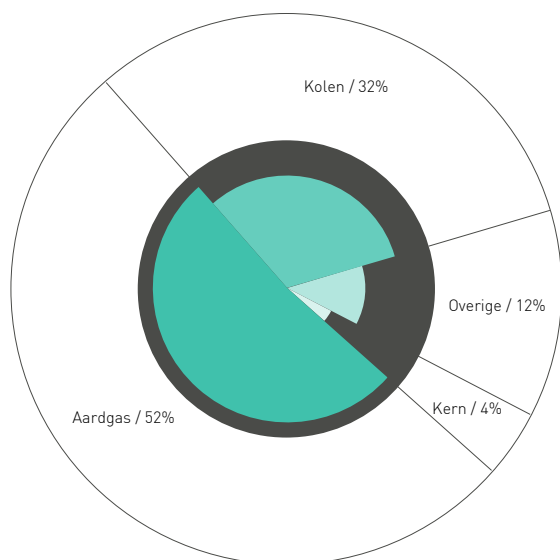

## Stroom etiket

### Milieuconsequenties

CO<sub>2</sub> (g/kWh)  
573,5

Kernafval (g/kWh)  
0,000100

Herkomst: Nederland