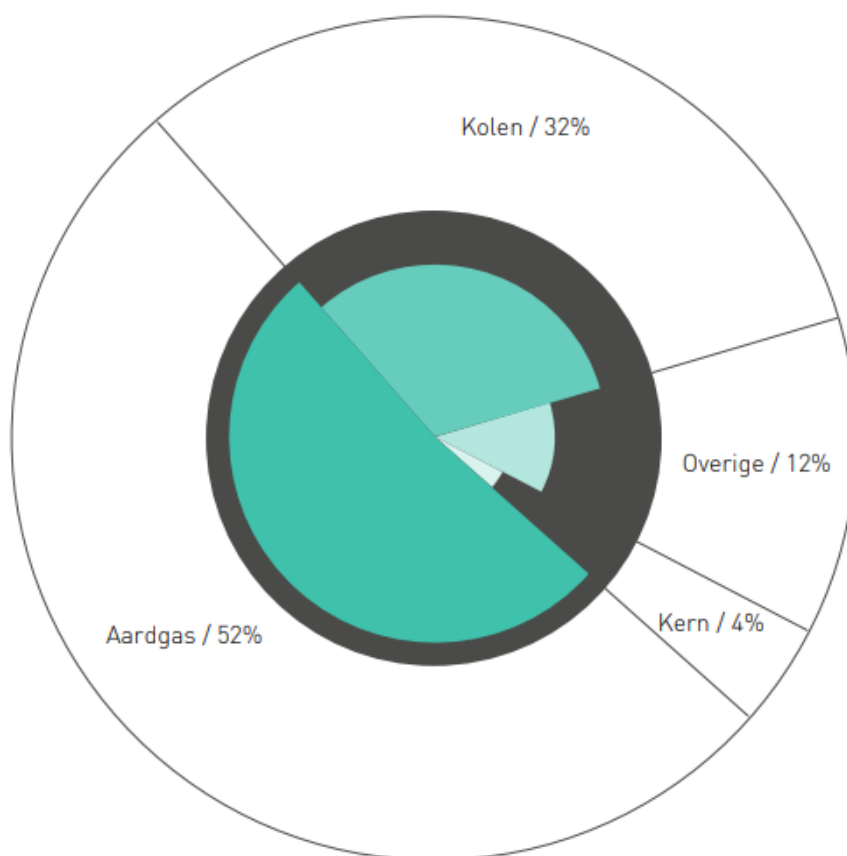

Stroometiket Robin Energie

Waaruit bestaat mijn energie?

Gelukkig worden consumenten steeds kritischer over hun energiegebruik. Wat kost het precies? Wat verdient mijn leverancier aan mijn energiegebruik? En ook heel belangrijk; waar komt mijn energie eigenlijk vandaan?

Stroometiket 2017 - Verdeling conventionele energiebronnen

Milieuconsequenties
CO2 (g/kWh)
573,5

Kernafval (g/kWh)
0,000100

Herkomst
Nederland